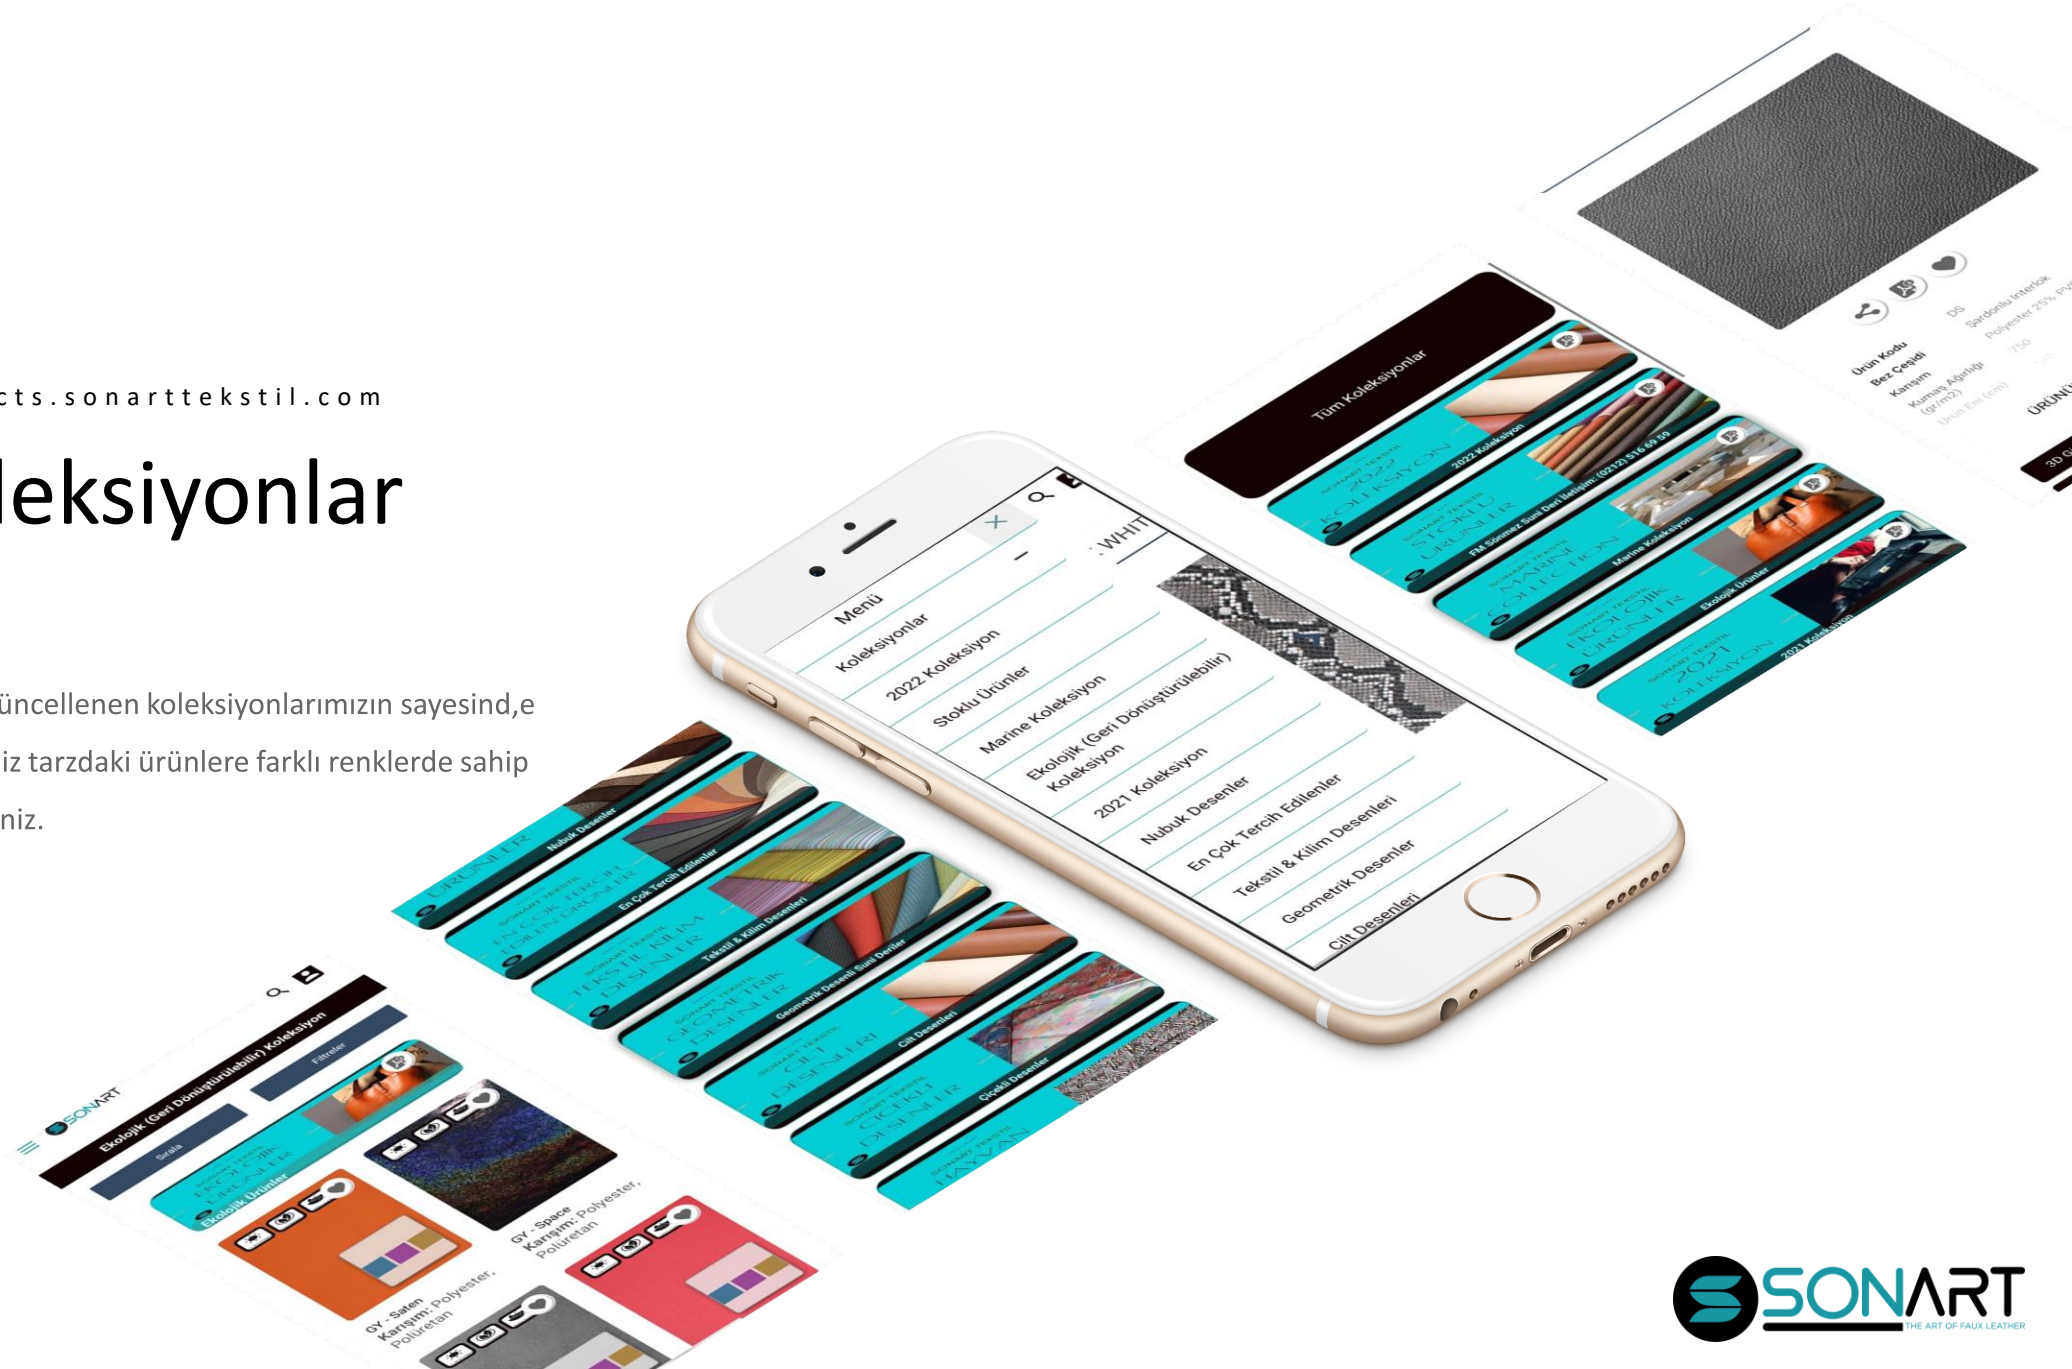

products.sonarttekstil.com

Koleksiyonlar

Her ay güncellenen koleksiyonlarımızın sayesinde dilediğiniz tarzdaki ürünlere farklı renklerde sahip olabilirsiniz.