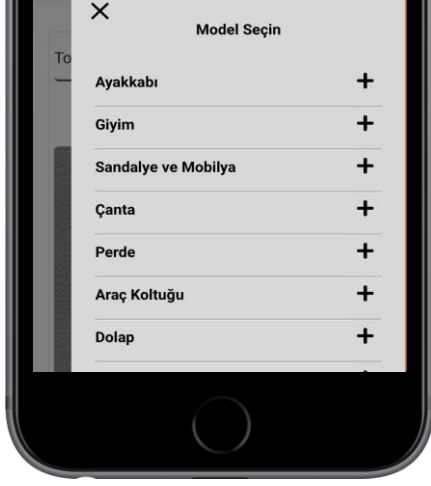

- Dilerseniz 3D listeme ekle butonu ile farklı ürünleri bir modelde kombinleyebilirsiniz.

products.sonarttekstil.com

3D Modelleme

Ürünlerinizi sistemde bulunan modeller aracılığıyla dilediğiniz kombini oluşturun.

- Aynı zamanda sisteme kendi modellerinizi yükleyip bunlar üzerinde düzenleme yapmanız mümkün (Sisteme üye olmanız durumunda)

Video tutorial için Youtube sayfamızı ziyaret edebilirsiniz.