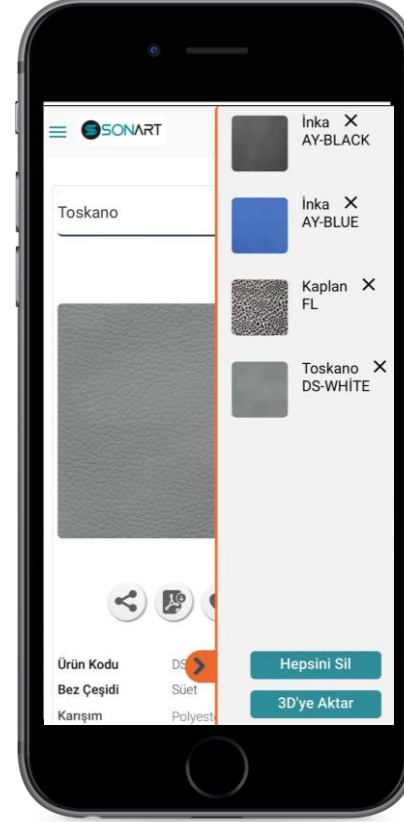

products.sonarttekstil.com

Koleksiyonlar

Her ay güncellenen koleksiyonlarımızın sayesinde dilediğiniz tarzdaki ürünlere farklı renklerde sahip olabilirsiniz.

- Dilerseniz 3D listeme ekle butonu ile farklı ürünleri bir modelde kombinleyebilirsiniz.