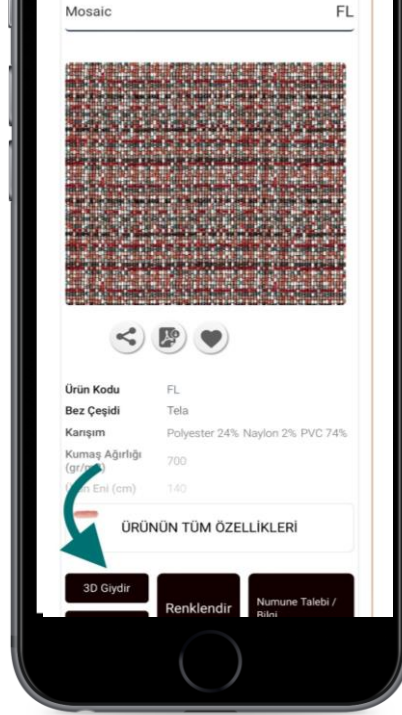

products.sonarttekstil.com

Koleksiyonlar

Her ay güncellenen koleksiyonlarımızın sayesinde dilediğiniz tarzdaki ürünlere farklı renklerde sahip olabilirsiniz.

- Dilerseniz 3D listeme ekle butonu ile farklı ürünleri bir modelde kombinleyebilirsiniz.