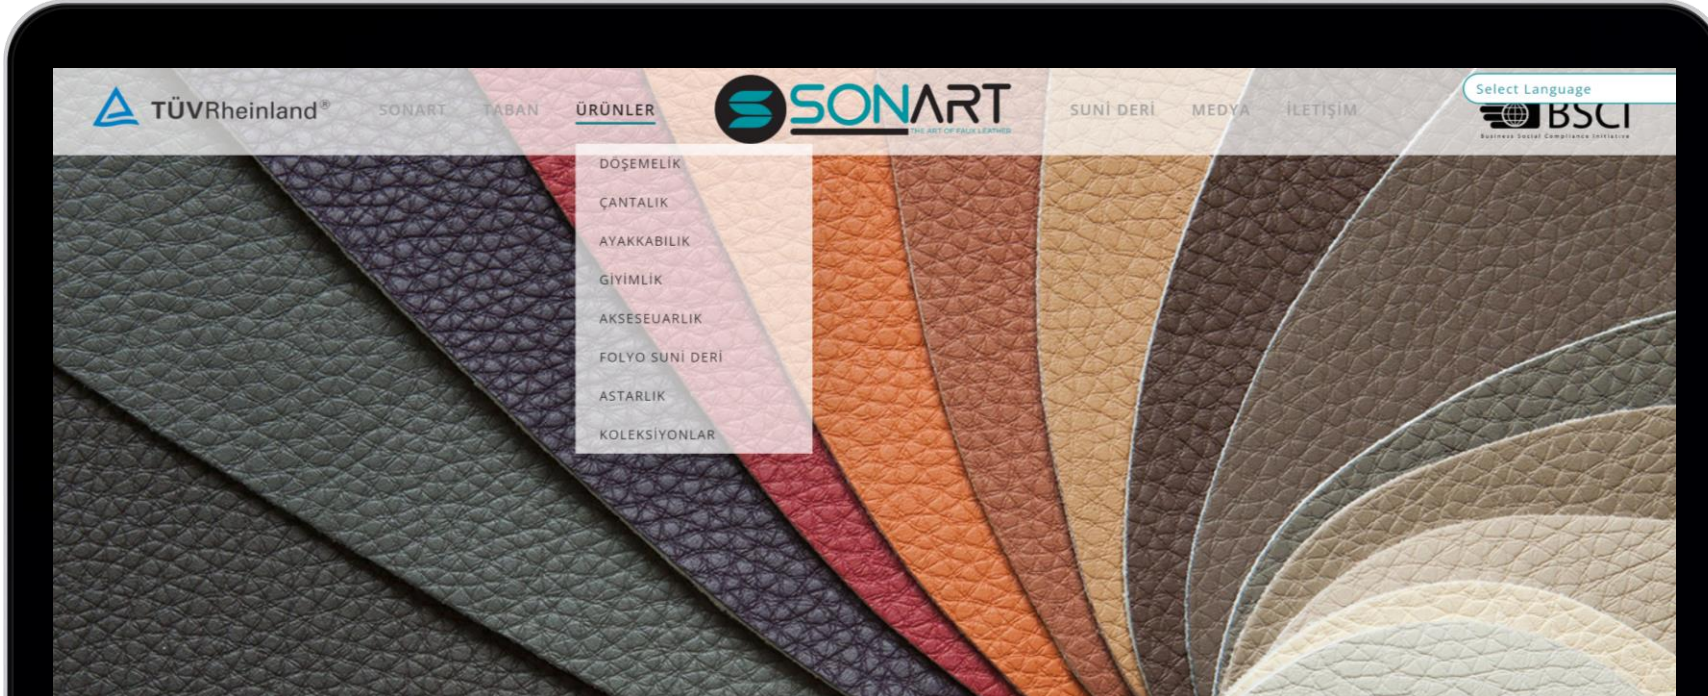

www.sonarttekstil.com

Sitemiz aracılığıyla sizlerin sektördeki hayatını kolaylaştıracak birkaç özelliğten bahsetmek isteriz.

RE-COLOR

3D MODELLEME

DESTEK

GÖRSEL İLE ARAMA

ÜRÜN PAYLAŞIMI

KARTELA TALEBİ