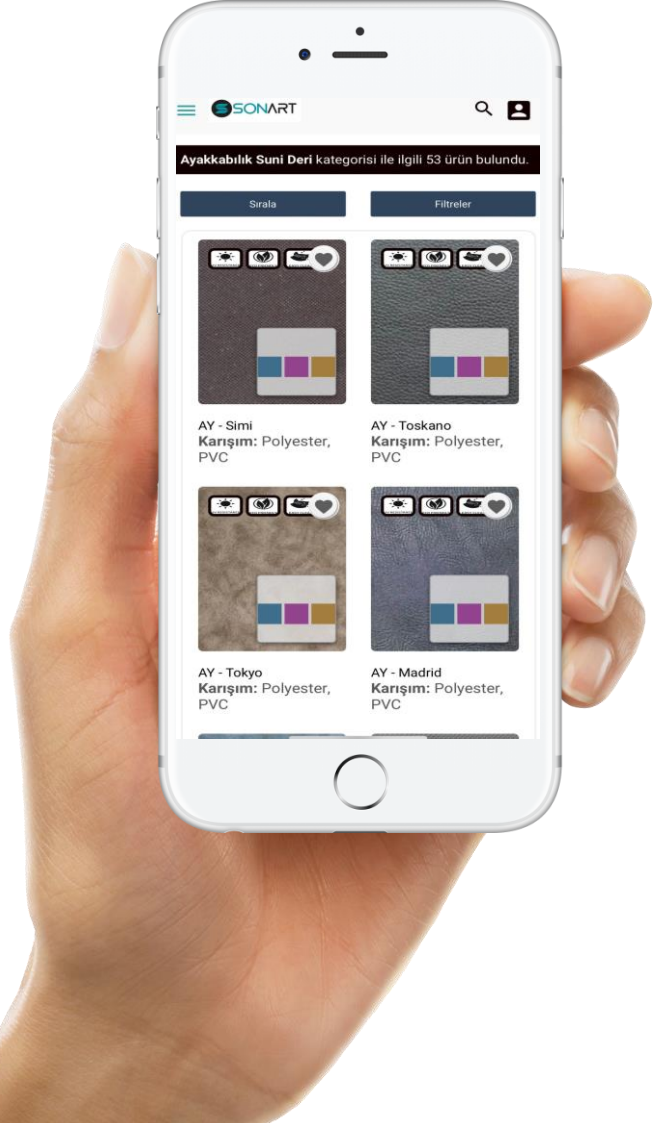

www.sonarttekstil.com

Sitemiz aracılığıyla sizlerin sektördeki hayatını kolaylaştıracak birkaç özelliğten bahsetmek isteriz.

RE-COLOR

3D MODELLEME

DESTEK

GÖRSEL İLE ARAMA

ÜRÜN PAYLAŞIMI

KARTELA TALEBİ

Video tutorial için Youtube sayfamızı ziyaret edebilirsiniz.

products.sonarttekstil.com

Re Color

Ürünlerimizde dilediğiniz belirli bir kısmı
veya rengi istediğiniz renk alternatifi ile
değiştirip, modellerinize
uyarlayabilirsiniz.