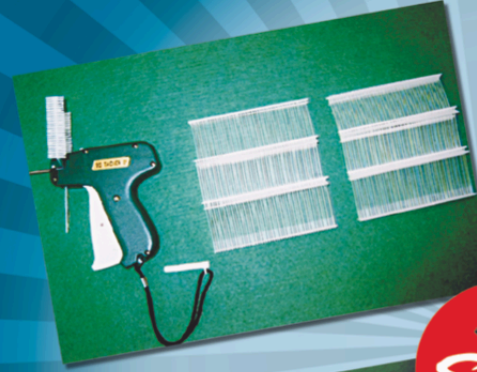

Sayalama Kılçıkları